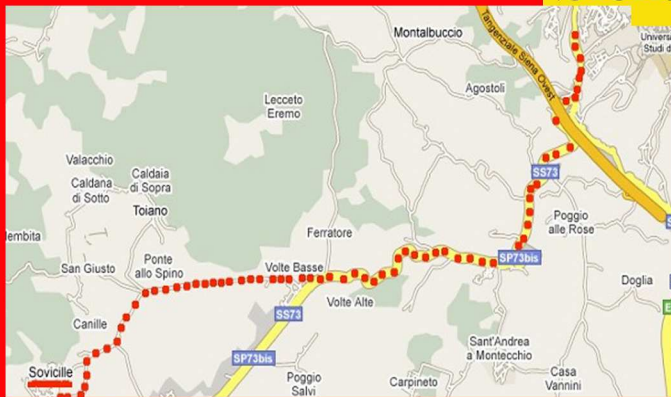

**Associazione culturale**  
*Serpe Regola*

**Sovicille Piazza Marconi, 6**

**Siena**

**Sovicille**

[www.serperegolo.it](http://www.serperegolo.it)

Iscriviti per ricevere  
**la newsletter**

\* Per info e conferme  
[info@serperegolo.it](mailto:info@serperegolo.it)